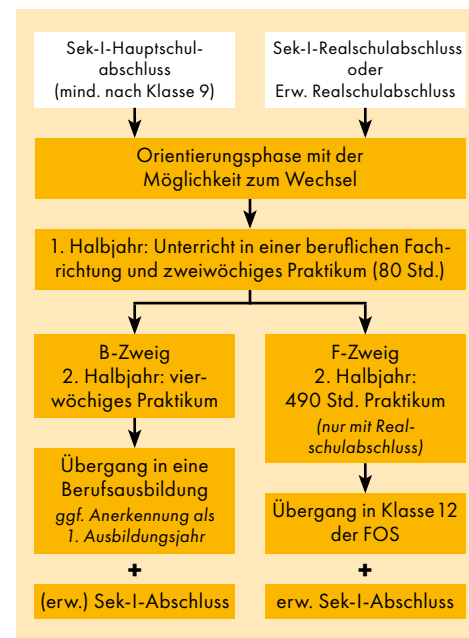

Einjährige Berufsfachschule dual (BFSdual) Farbtechnik

Mit Farben gestalten

Maler/in / Lackierer/in

www.bbs-walter-gropius.de

Einjährige Berufsfachschule dual (BFSdual) Farbtechnik

Was erwartest dich bei uns?

1. Du erlernst die Theorie und Praxis des ersten Ausbildungsjahres zur/zum
2. Malerin und Lackiererin / Maler und Lackierer

In der BFSdual Farbtechnik ...

- bereitest du dich auf die Ausbildung zur/zum Malerin und Lackiererin und Maler und Lackierer vor
- lernst du etwas über vielfältige Arbeiten im Innen- und Außenbereich
- lernst du Reparatur- und Verschönerungsarbeiten auf verschiedenen Untergründen kennen
- mögliche Anerkennung der BFSdual als erstes Jahr einer dualen Berufsausbildung
- Erlangen des (erw.) Realschulabschlusses in einem Jahr möglich
- Praktika im ersten und zweiten Halbjahr

Was solltest du mitbringen?

- mindestens einen Hauptschulabschluss
- Neugier auf professionelle berufliche Ausbildung
- Interesse an der fachpraktischen Arbeit im Berufsfeld
- Engagement, sich in den Praktika einzubringen
- Lern- und Leistungsbereitschaft
- Zuverlässigkeit
- Teamfähigkeit

Für eine weitergehende Beratung stehen wir gern zur Verfügung.

Hier gibt es
weitere Informationen:

Welche Möglichkeiten bietet dir die BFSdual?

Wie meldest du dich an?

- Formular unter: www.bbs-walter-gropius.de

Hast du noch Fragen?

Ansprechpartner:
Michael Kracke
Telefon: 05121 7534-0
E-Mail: michael.kracke@wgshi.de

Walter-Gropius-Schule
Berufsbildende Schulen Hildesheim

Steuerwalder Straße 158
31137 Hildesheim
Telefon: 05121 7534-0
E-Mail: info@wgshi.de